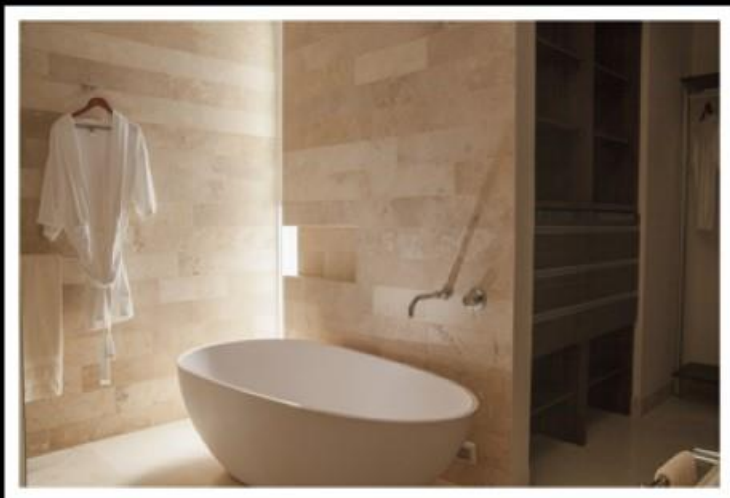

Departamentos en venta

Q

TORRE
Q.COUNTRY

- Country Club, Guadalajara, Jal.
- 6,500 m2 de Construcción
- 24 departamentos en 12 niveles
- Acabados de súper lujo, Concierge, Roof garden, áreas comunes
- 3 Subterráneos para Estacionamiento

Departamento 101

Superficie: 331.7 m²

- 3 recamaras
- 3 ½ baños
- Cuarto de servicio c/baño.
- Área de lavado.
- Sala + comedor + estancia + cocina
- Family room.
- Dos Terrazas + jardín.
- 3 cajones de estacionamiento.

Beneficios

- Acabados de lujo.
- Confort máximo.
- Zona elite.
- Vistas privilegiadas.
- Roof garden & pool.
- Iluminación natural.
- Ventilación cruzada.
- Lobby- recepción.
- Concierge 24 hrs.
- Doble terraza privada por departamento.