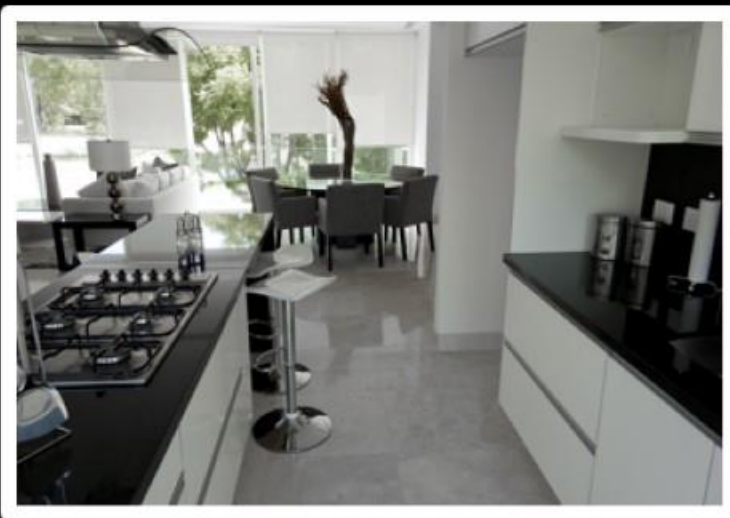

Beneficios

- Acabados de lujo.
- Confort máximo.
- Zona elite.
- Vistas privilegiadas.
- Roof garden & pool.
- Iluminación natural.
- Ventilación cruzada.
- Lobby- recepción.
- Concierge 24 hrs.
- Doble terraza privada por departamento.